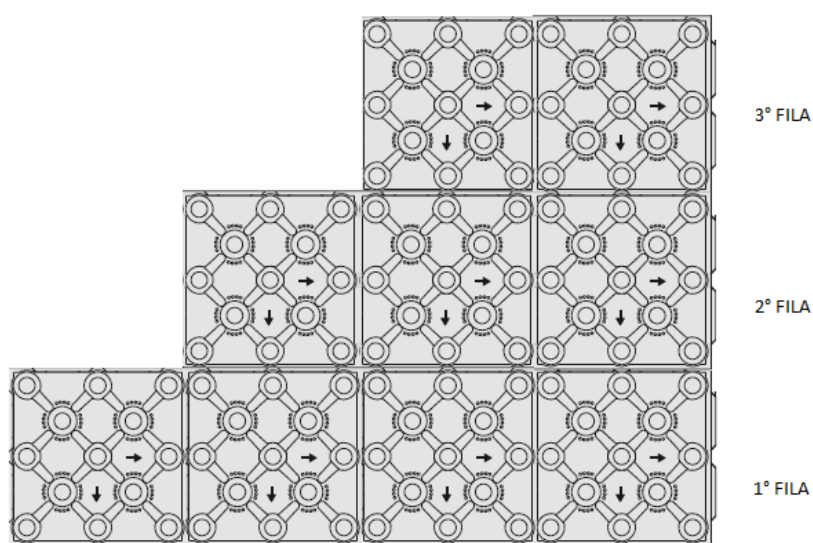

Le immagini e le caratteristiche riportate su questa pubblicazione non sono vincolanti. La CLAUDIOFORESI SRL si riserva il diritto di apportare modifiche ai prodotti senza alcun obbligo di preavviso.

SCHEMA DI MONTAGGIO H 50 - 90 MODÌ

- POSIZIONARE IL PRIMO ELEMENTO MODÌ NELLA PARETE IN BASSO A SINISTRA, CON UNA FRECCIA RIVOLTA VERSO IL BASSO E L'ALTRA RIVOLTA A SINISTRA. PROCEDERE CON IL MONTAGGIO DA SINISTRA VERSO DESTRA E DAL BASSO VERSO L'ALTO.

- POSIZIONARE IL PRIMO ELEMENTO MODÌ NELLA PARETE IN BASSO A DESTRA, CON UNA FRECCIA RIVOLTA VERSO IL BASSO E L'ALTRA RIVOLTA A DESTRA. PROCEDERE CON IL MONTAGGIO DA DESTRA VERSO SINISTRA E DAL BASSO VERSO L'ALTO.