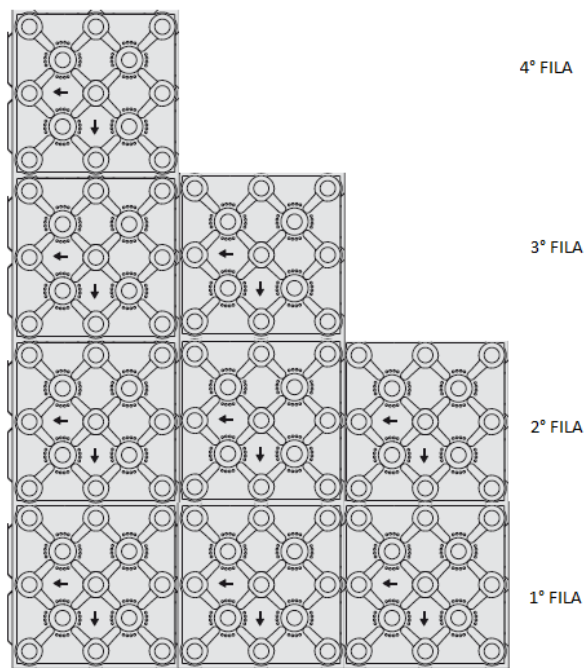

PIANTA H 50 - 90 MODÌ

PROSPETTO H 50 - 90 MODÌ

**MODI' è un prodotto Claudioforesi srl – Via Fosso 2/4 – 60027 S.Biagio Osimo (AN) –
Tel. +39 071 7202204 - Fax 071 7108180 - info@claudioforesi.it - www.cludioforesi.it**

Le immagini e le caratteristiche riportate su questa pubblicazione non sono vincolanti. La CLAUDIOFORESI SRL si riserva il diritto di apportare modifiche ai prodotti senza alcun obbligo di preavviso.

SCHEMA DI MONTAGGIO H 50 - 90 MODÌ

- POSIZIONARE IL PRIMO ELEMENTO MODÌ NELLA PARETE IN BASSO A SINISTRA, CON UNA FRECCIA RIVOLTA VERSO IL BASSO E L'ALTRA RIVOLTA A SINISTRA. PROCEDERE CON IL MONTAGGIO DA SINISTRA VERSO DESTRA E DAL BASSO VERSO L'ALTO.

- POSIZIONARE IL PRIMO ELEMENTO MODÌ NELLA PARETE IN BASSO A DESTRA, CON UNA FRECCIA RIVOLTA VERSO IL BASSO E L'ALTRA RIVOLTA A DESTRA. PROCEDERE CON IL MONTAGGIO DA DESTRA VERSO SINISTRA E DAL BASSO VERSO L'ALTO.