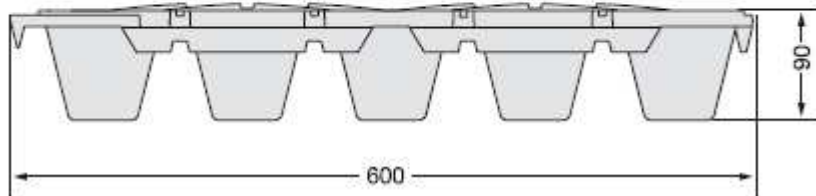

PROSPETTO H 50 - 90 MODÌ

**MODI' è un prodotto Claudioforesi srl – Via Fosso 2/4 – 60027 S.Biagio Osimo (AN) –
Tel. +39 071 7202204 - Fax 071 7108180 - info@claudioforesi.it - www.cludioforesi.it**

Le immagini e le caratteristiche riportate su questa pubblicazione non sono vincolanti. La CLAUDIOFORESI SRL si riserva il diritto di apportare modifiche ai prodotti senza alcun obbligo di preavviso.