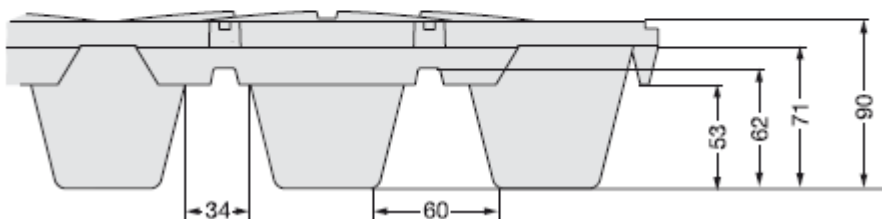

PROSPETTO H 50 - 90 MODÌ

**MODI' è un prodotto Claudioforesi srl – Via Fosso 2/4 – 60027 S.Biagio Osimo (AN) –
Tel. +39 071 7202204 - Fax 071 7108180 - info@claudioforesi.it - www.cludioforesi.it**

Le immagini e le caratteristiche riportate su questa pubblicazione non sono vincolanti. La CLAUDIOFORESI SRL si riserva il diritto di apportare modifiche ai prodotti senza alcun obbligo di preavviso.