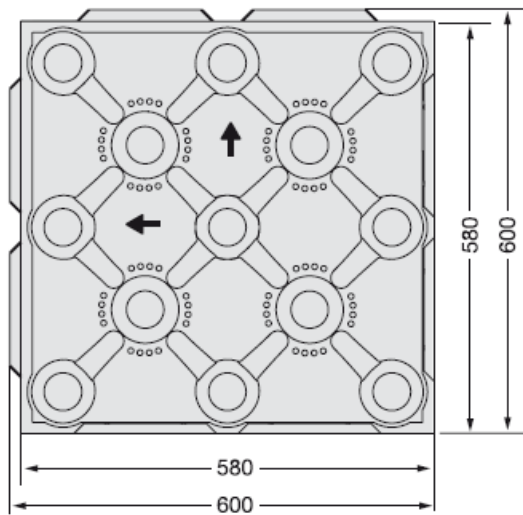

PIANTA H 50 - 90 MODÌ