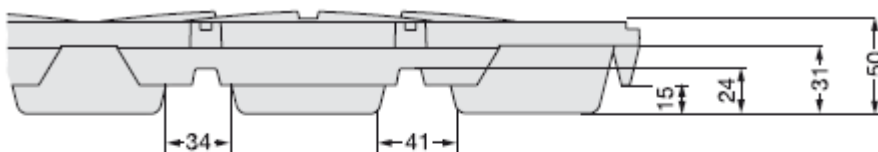

PROSPETTO H 50 - 90 MODÌ

**MODI' è un prodotto Claudioforesi srl – Via Fosso 2/4 – 60027 S.Biagio Osimo (AN) –
Tel. +39 071 7202204 - Fax 071 7108180 - info@claudioforesi.it - www.cludioforesi.it**

Le immagini e le caratteristiche riportate su questa pubblicazione non sono vincolanti. La CLAUDIOFORESI SRL si riserva il diritto di apportare modifiche ai prodotti senza alcun obbligo di preavviso.